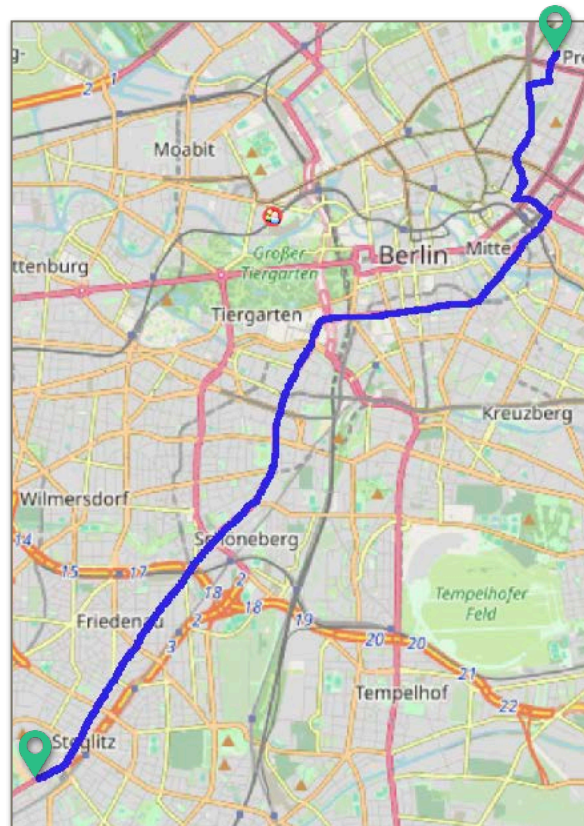

Veranstalter:

Initiative KZ-Außenlager Lichterfelde e.V.

Thomas Schleissing-Niggemann

Radeln gegen das Vergessen

mit dem Rad quer durch Berlin

10. Juni 1944 Die gelungene Flucht

Rudi Wunderlich gelingt die Flucht. Er besorgt sich einen Monteuranzug, nimmt das Fahrrad eines SS-Mannes und fährt quer durch Berlin.

Am Rosa-Luxemburg-Platz ruft er eine Frau namens Lott aus einer Telefonzelle an. Sie wohnt in der Schliemannstraße 9 und versteckt Rudi Wunderlich für drei Monate.

Rudi-Wunderlich- Gedenkfahrt

Aus dem Konzentrationslager in die Freiheit.

Fahren Sie mit uns den Fluchtweg von Rudi-Wunderlich ab.

15. Juni 2024

Beginn

Uhrzeit: 11:00 Uhr

Ort: Unter den Eichen 126-135, 12205 Berlin

Ende

Uhrzeit: circa 12:30 Uhr

Ort: Helmholtzplatz, 10437 Berlin